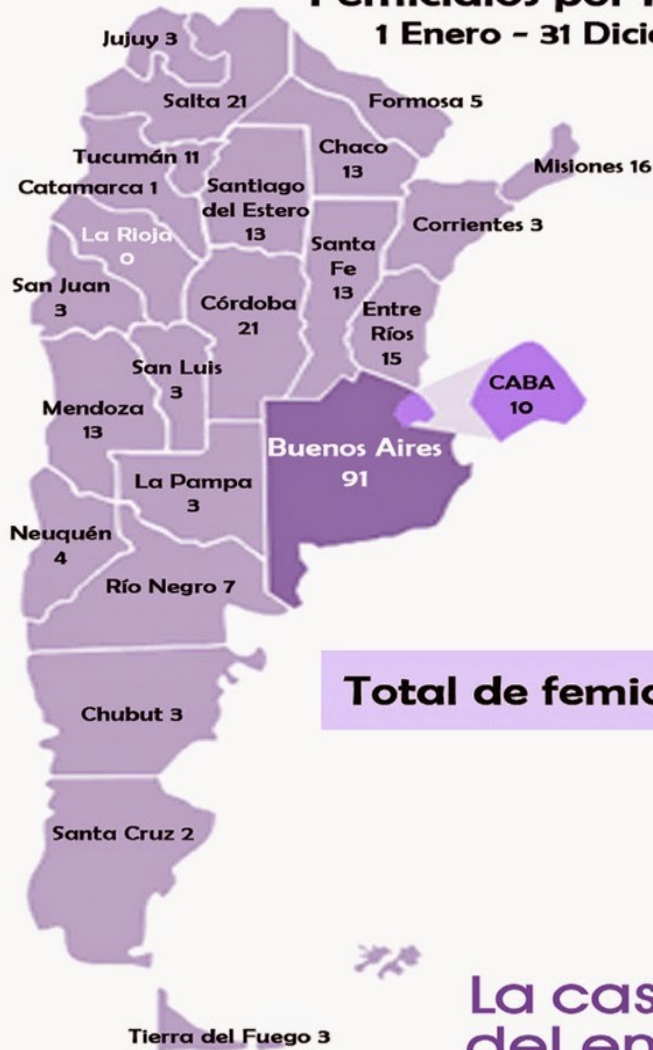

Femicidios por Provincia 1 Enero - 31 Diciembre 2014

Total de femicidios 277

La casa
del encuentro

Informe #Femicidios en Argentina 2014

Víctimas colaterales

En 2014
330 hijas/os perdieron a
su madre por Femicidio

La casa
del encuentro