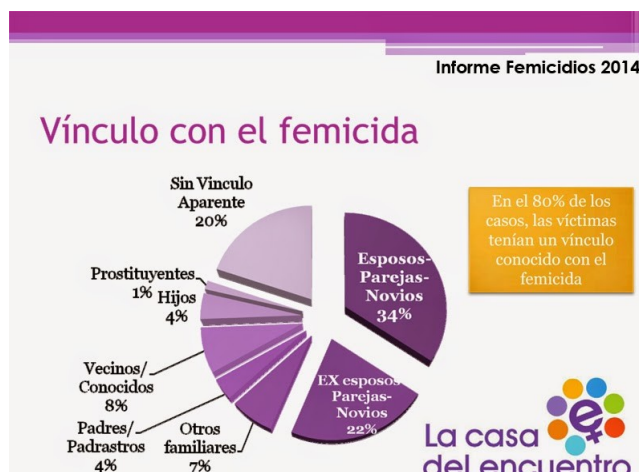

INFORME DE INVESTIGACIÓN DE FEMICIDIOS EN ARGENTINA 1º de Enero al 31 de Diciembre de 2014

Estos datos corresponden al informe de Investigación de Femicidios en Argentina y han sido recopilados de las Agencias informativas: Télam y DyN y 120 diarios de distribución nacional y/o provincial así, como el seguimiento de cada caso en los medios. En el presente Informe de Investigación de Femicidios en Argentina que abarca el periodo 1º de Enero al 31 de Diciembre de 2014 se registran:

277 Femicidios y Femicidios “Vinculados” de mujeres y niñas.

29 Femicidios “Vinculados” de hombres y niños.

Dato adicional: 1808 Femicidios desde el año 2008 al año 2014

Presentaremos nuevamente el Ante Proyecto de Ley, que será entregado a todos los bloques de ambas Cámaras para su análisis y posible debate:

Proyecto de Ley “Privación de Patria Potestad del padre condenado por homicidio agravado conforme Art 80 inciso 11) del Código Penal de la Nación Argentina (Femicidio) de los hijxs en común con la víctima”